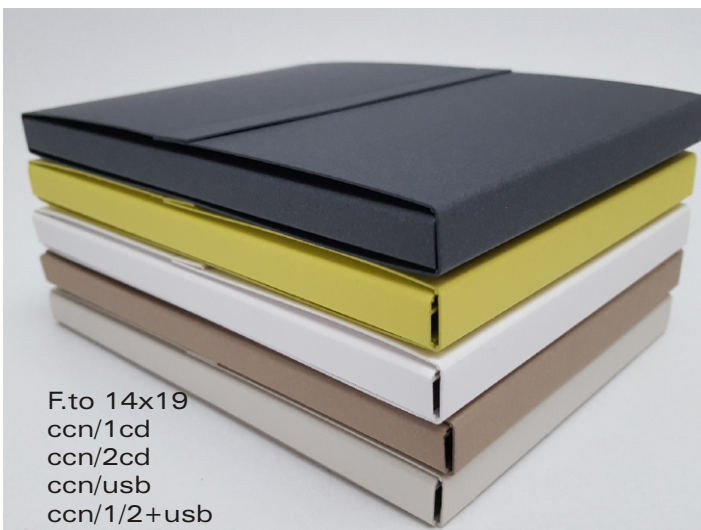

# Exenzial 2017

Book-Cartellette-Cd-Soffietti-Box-Usb

Pagelline Portafoto - Comunioni - Cresime  
Nascite - Nozze - Porta usb - Soffietti  
Cd - Cartellette - Book - Portatessere

EX-cd

EX-cd

F.to 15x14

EX-usb

F.to 14x13

EX-usb

F.to 14x19  
ccn/1cd  
ccn/2cd  
ccn/usb  
ccn/1/2+usb

EX-cofanetto CCN

EX-ccn/usb

EX-ccn/2cd

EX-soffietto 16x23

F.to 16x23-5pose+tasca

EX-soffietto 16x23

F.to 7x12

EX-mini usb

EX-mini usb

F.to 23x23 con 10 ff.

EX-book 23x23

EX-book 23x23

F.to 18x24x1,2h

EX-box 18x24

EX-box 18x24

EX-cartelletta 18x26

EX-cartelletta 23x33

EX-q ccn

EX-q ccn

**COLORI**  
 W/bianco-W/grigio  
 W/noce-W/lavagna  
 W/pistacchio

Per informazioni