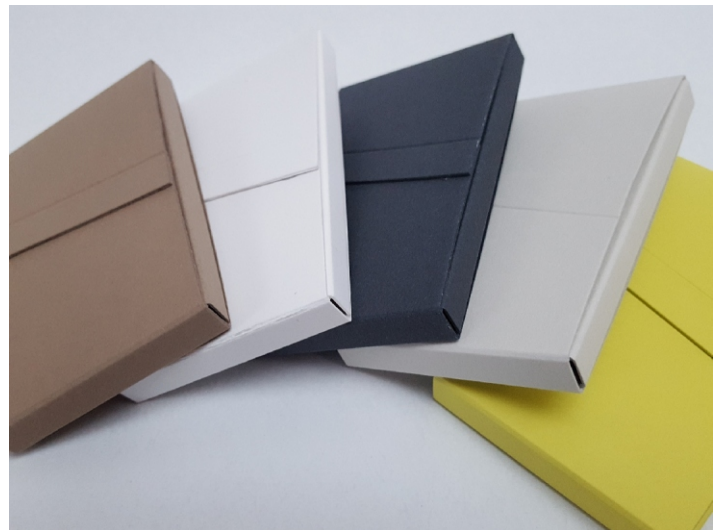

# Exenzial 2017

Book-Cartellette-Cd-Soffietti-Box-Usb

Pagelline Portafoto - Comunioni - Cresime  
Nascite - Nozze - Porta usb - Soffietti  
Cd - Cartellette - Book - Portatessere

EX-cd

EX-cd

F.to 15x14

EX-usb

F.to 14x13

EX-usb

F.to 14x19  
ccn/1cd  
ccn/2cd  
ccn/usb  
ccn/1/2+usb

EX-cofanetto CCN

EX-ccn/usb

EX-ccn/2cd

EX-soffietto 16x23

F.to 16x23-5pose+tasca

EX-soffietto 16x23

F.to 7x12

EX-mini usb

EX-mini usb

F.to 23x23 con 10 ff.

EX-book 23x23

EX-book 23x23

F.to 18x24x1,2h

EX-box 18x24

EX-box 18x24

EX-cartelletta 18x26

EX-cartelletta 23x33

EX-q ccn

EX-q ccn

**COLORI**  
 W/bianco-W/grigio  
 W/noce-W/lavagna  
 W/pistacchio

Per informazioni