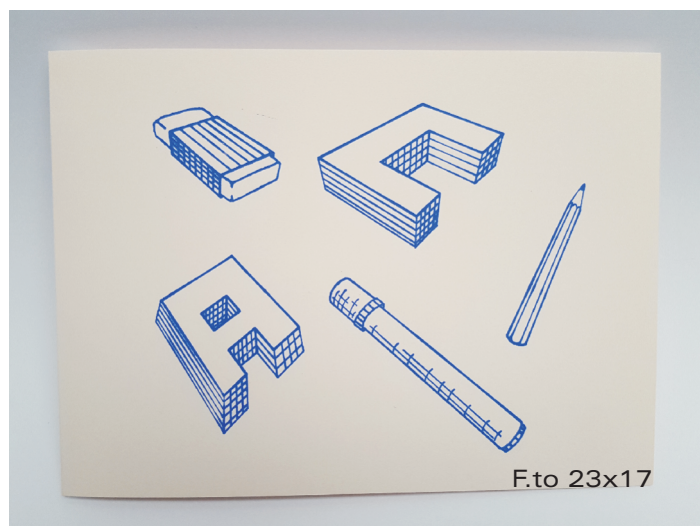

Scuola 2017

Scuola - Sport - Saggi - Laurea

Pagelline Portafoto - Comunioni - Cresime
Nascite - Nozze - Porta usb - Soffietti
Cd - Cartellette - Book - Portatessere

F.to 23x17

Rana-Verde

F.to 23x17

Cane diplomato - Rosso

F.to 23x17

Geometrici - Blu

F.to 23x17

Canterini - Arancio

F.to 23x17

Coccarda - Marrone

F.to 23x17

Pinocchio - Blu

Laurea-Rosso

Saggio-Oro

Sport-Blu

Interno portafoto neutro

Per informazioni e ordini