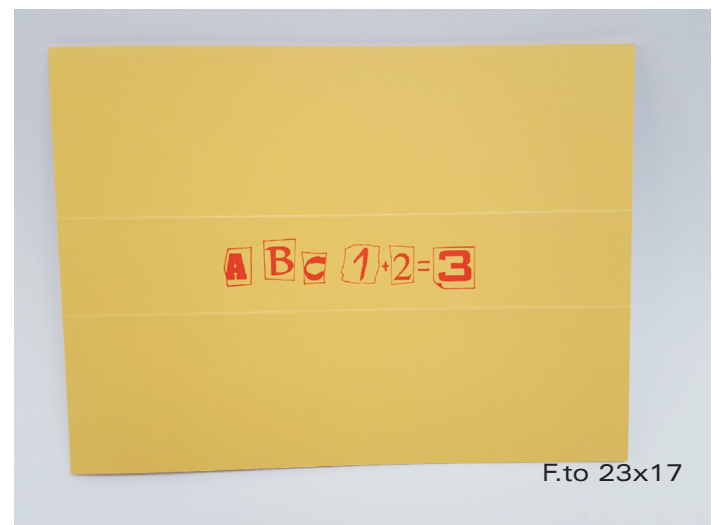

Scuola 2017

Scuola - Sport - Saggi - Laurea

Pagelline Portafoto - Comunioni - Cresime
Nascite - Nozze - Porta usb - Soffietti
Cd - Cartellette - Book - Portatessere

F.to 23x17

Rana-Verde

F.to 23x17

Cane diplomato - Rosso

F.to 23x17

Geometrici - Blu

F.to 23x17

Canterini - Arancio

F.to 23x17

Coccarda - Marrone

F.to 23x17

Pinocchio - Blu

F.to 23x17

Bimbi-Verde

F.to 23x17

Cancelleria-Marrone

F.to 23x17

Lettere-Arancio

F.to 23x17

La mia classe-Grigio