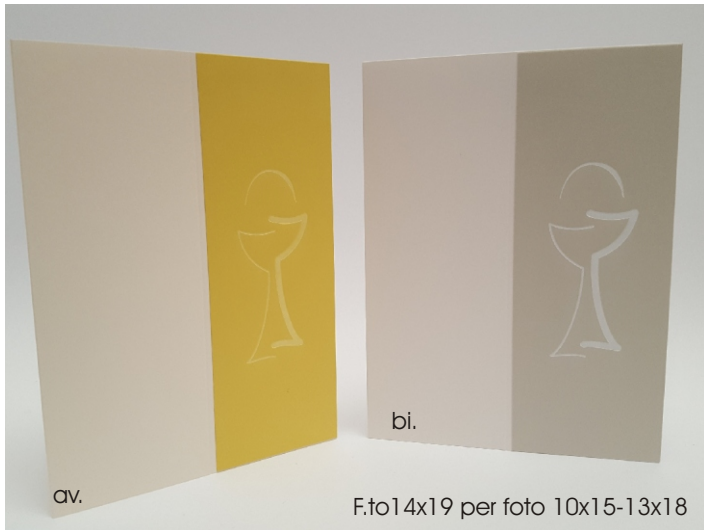

Comunioni - Cresime - Book

Pagelline Portafoto - Comunioni - Cresime
Nascite - Nozze - Porta usb - Soffietti
Cd - Cartellette - Book - Portatessere

F.to14x19 per foto 10x15

Art C85 verde-lilla-kraft

F.to14x19 per foto 10x15-13x18

Art C84 avorio-bianco

F.to14x19 per foto 10x15-13x18

Art C86 legno-jade

F.to15x22 per foto 10x15-13x18

Art C80 grigio-kraft

F.to14x19 per foto 10x15 -13x18

Art C82 bianco-kraft

F.to14x19 per foto 10x15 -13x18

Art C83 bianco-avorio

F.to14x19 per foto 10x15 - 13x18

Art C81 bianco - grigio - avorio

F.to14x19 per foto 10x15

Art C88 rosso-noce-verde
giallo-grigio

F.to14x19 per foto 10x15

Art C87 verde-lilla-bianco
noce-avorio-grigio

Art C72 avorio-bianco

Art C66 avorio-bianco

Art C63 bianco-avorio

Art C73 lilla-bianco-camoscio

Art C56 avorio-camoscio

Art C17 avorio-bianco

F.to14x19 per foto 10x15-13x18

Art C74 bianco-avorio