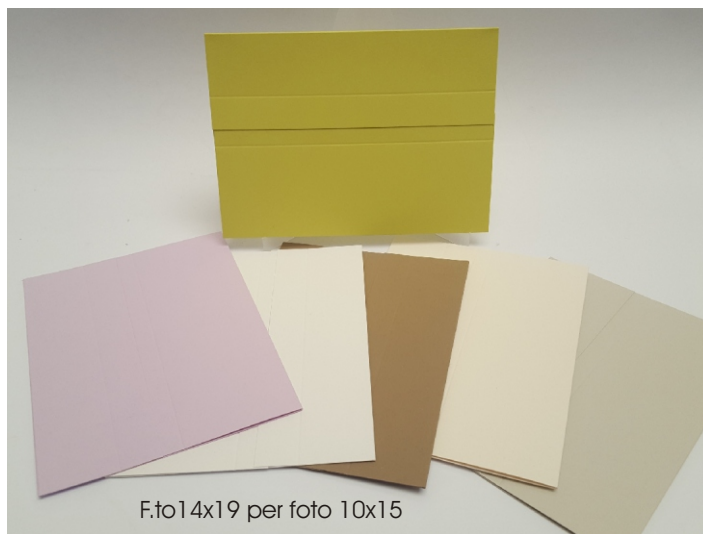

Art C84 avorio-bianco

F.to14x19 per foto 10x15-13x18

Art C86 legno-jade

F.to15x22 per foto 10x15-13x18

Art C80 grigio-kraft

F.to14x19 per foto 10x15 -13x18

Art C82 bianco-kraft

F.to14x19 per foto 10x15 -13x18

Art C83 bianco-avorio

F.to14x19 per foto 10x15 - 13x18

Art C81 bianco - grigio - avorio

F.to14x19 per foto 10x15

Art C88 rosso-noce-verde
giallo-grigio

F.to14x19 per foto 10x15

Art C87 verde-lilla-bianco
noce-avorio-grigio