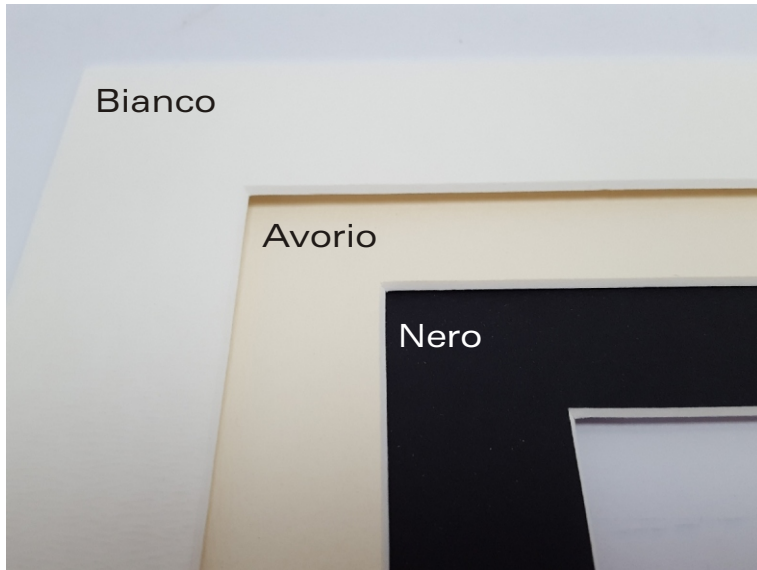

Passepartout smusso
spessore mm. 1,4
f.to foto 10x10
f.to foto 10x15
f.to foto 13x18
f.to foto 15x20
f.to foto 20x30
f.to foto 24x30
f.to foto 30x40
altri formati su richiesta