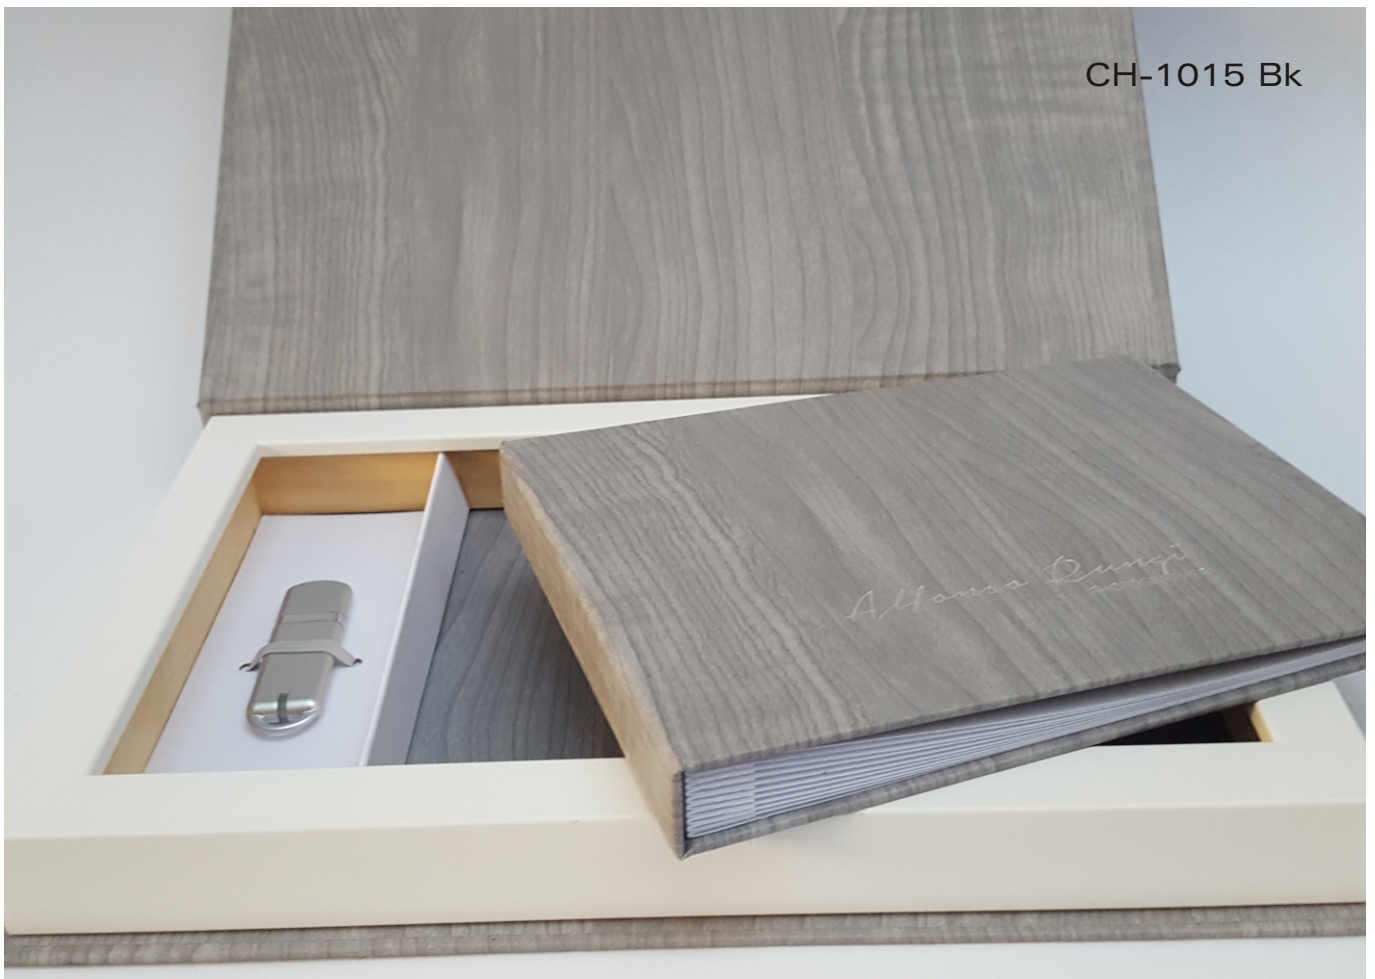

legno marrone

legno grigio

tessuto melange

seta grigia

seta avorio

seta nera

CH-1015

CH-1015 Bk

Tutti i box si possono completare con book, soffietto, passepartout semplici o smusso.

Book - 17 BK

Mozart
MZ-1520

MZ-1015

Collezione Mozart

con 10 pass. 10 x 10 + usb
 con 10 pass. 10 x 15 + usb
 con 10 pass. 13 x 18 + usb
 per foto 20x30 + usb