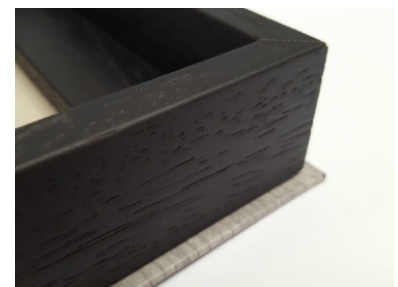

Tutti i box si possono completare con book, soffietto, passepartout semplici o smusso.

Book - 17 BK

Mozart
MZ-1520

MZ-1015

Collezione Mozart

con 10 pass. 10 x 10 + usb
 con 10 pass. 10 x 15 + usb
 con 10 pass. 13 x 18 + usb
 per foto 20x30 + usb

frassino

bianco

nero

legno marrone

legno grigio

tessuto melange

seta grigia

seta avorio